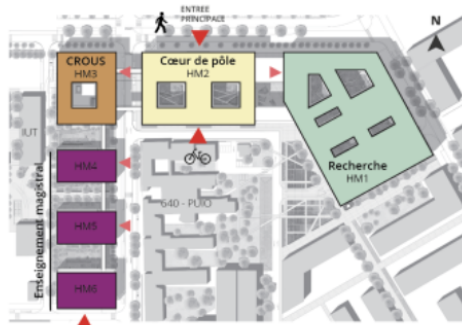

→ Depuis la gare RER B d'Orsay-Ville / le campus vallée Paris-Saclay

**Ligne 7** : arrêt « Université Paris-Saclay » à 200 m (Gare RER B d'Orsay-Ville - Plateau de Moulon Corbeville - un bus toutes les 8 min en heures de pointe - 8 mn depuis Orsay-Ville et le campus vallée)

→ Depuis la gare RER B de Gif-sur-Yvette / le site de Gif-sur-Yvette du CNRS

**Ligne 11** : arrêt « Lieu de Vie » à 100 m (Gare RER B de Gif-sur-Yvette - Parc Orsay Université - un bus toutes les 20 min en heures de pointe - 16 mn depuis Gif-sur-Yvette, 10 mn depuis le CNRS)

LES AUTRES SITES DE L'UNIVERSITÉ

[Liste des possibilités de stationnement](#)

[Carte des parkings du plateau de Saclay](#)

----- PLAN DE LA FACULTÉ -----

Campanile > France > Île-De-France > Paris > Hôtels Paris > Hôtel Campanile Paris - Saclay